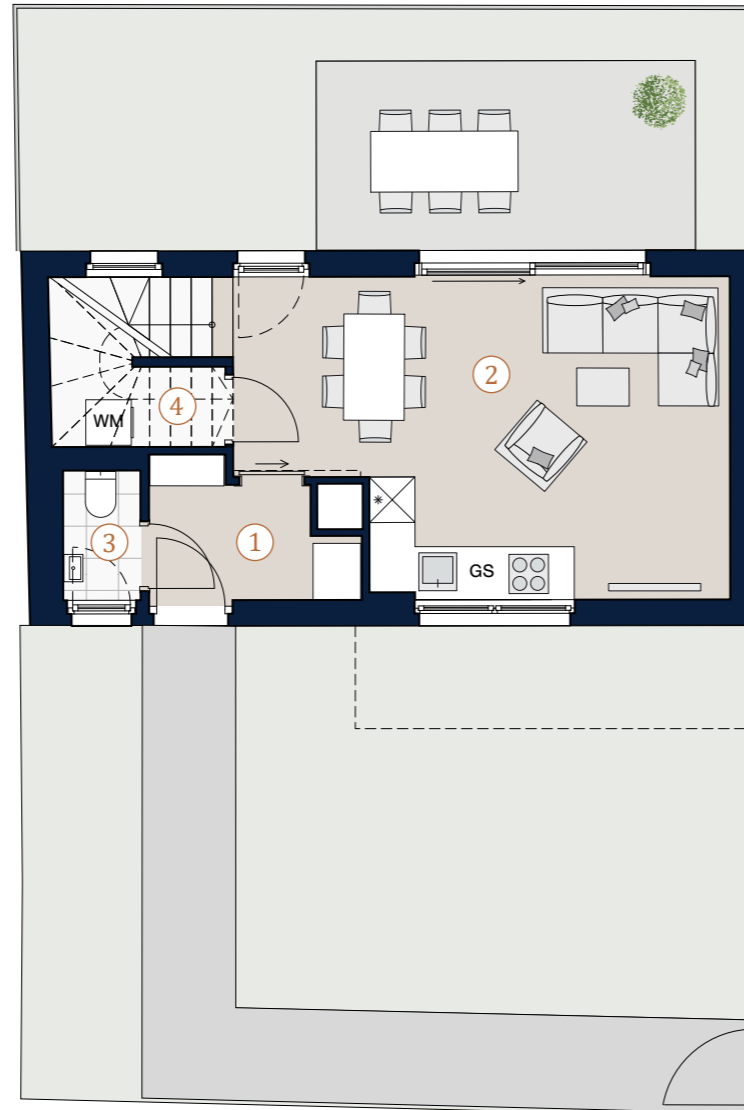

Am Freihof 7-9
1220 Wien

Townhouse 1

Wohnfläche	116,21 m ²
Terrasse	21,09 m ²
Garten	62,16 m ²
Zugang/Weg	15,95 m ²

1	Vorraum	4,21 m ²
2	Wohnküche	24,76 m ²
3	WC	1,74 m ²
4	Abstellraum	4,84 m ²
5	Vorraum	4,83 m ²
6	Zimmer	17,96 m ²
7	Zimmer	13,62 m ²
8	Abstellraum	3,29 m ²
9	Bad	5,88 m ²
10	Vorraum	2,28 m ²
11	Zimmer	12,62 m ²
12	Garderobe	6,07 m ²
13	Bad	7,68 m ²
14	Office	6,43 m ²

Erdgeschoß

1. Dachgeschoß

1. Obergeschoß

Übersicht

Bei Immobilien zu Hause.
Seit 3 Generationen.