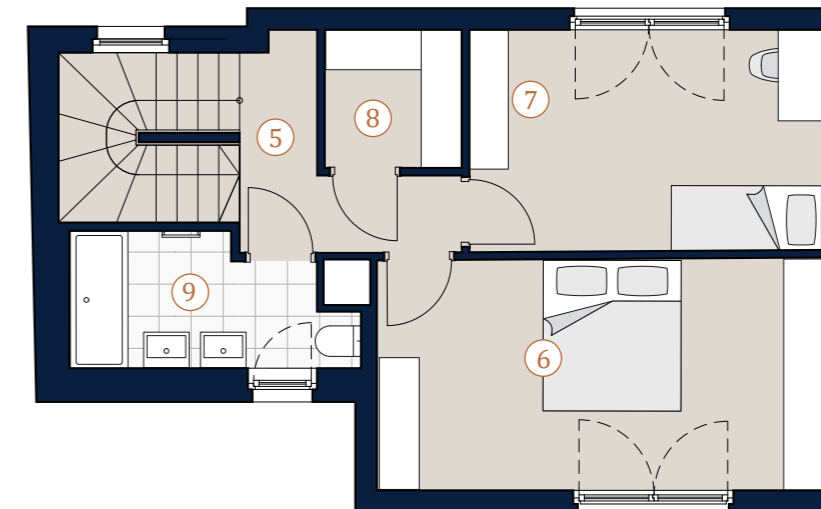

Am Freihof 7-9
1220 Wien

Townhouse 1

Wohnfläche	116,21 m ²
Terrasse	21,09 m ²
Garten	62,16 m ²
Zugang/Weg	15,95 m ²

1	Vorraum	4,21 m ²
2	Wohnküche	24,76 m ²
3	WC	1,74 m ²
4	Abstellraum	4,84 m ²
5	Vorraum	4,83 m ²
6	Zimmer	17,96 m ²
7	Zimmer	13,62 m ²
8	Abstellraum	3,29 m ²
9	Bad	5,88 m ²
10	Vorraum	2,28 m ²
11	Zimmer	12,62 m ²
12	Garderobe	6,07 m ²
13	Bad	7,68 m ²
14	Office	6,43 m ²

Erdgeschoß

1. Dachgeschoß

1. Obergeschoß

Übersicht

Bei Immobilien zu Hause.
Seit 3 Generationen.