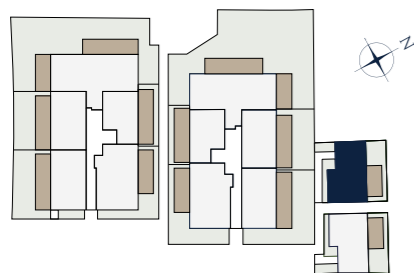

Am Freihof 7-9
1220 Wien

Townhouse 1

Wohnfläche	116,21 m ²
Terrasse	21,09 m ²
Garten	62,16 m ²
Zugang/Weg	15,95 m ²

1	Vorraum	4,21 m ²
2	Wohnküche	24,76 m ²
3	WC	1,74 m ²
4	Abstellraum	4,84 m ²
5	Vorraum	4,83 m ²
6	Zimmer	17,96 m ²
7	Zimmer	13,62 m ²
8	Abstellraum	3,29 m ²
9	Bad	5,88 m ²
10	Vorraum	2,28 m ²
11	Zimmer	12,62 m ²
12	Garderobe	6,07 m ²
13	Bad	7,68 m ²
14	Office	6,43 m ²

Erdgeschoß

1. Dachgeschoß

1. Obergeschoß

Übersicht

Bei Immobilien zu Hause.
Seit 3 Generationen.