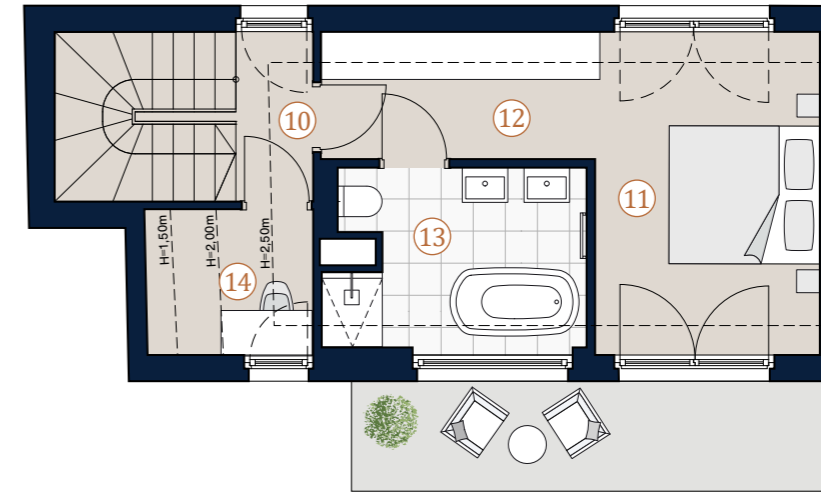

Am Freihof 7-9
1220 Wien

Townhouse 1

Wohnfläche	116,21 m ²
Terrasse	21,09 m ²
Garten	62,16 m ²
Zugang/Weg	15,95 m ²

1	Vorraum	4,21 m ²
2	Wohnküche	24,76 m ²
3	WC	1,74 m ²
4	Abstellraum	4,84 m ²
5	Vorraum	4,83 m ²
6	Zimmer	17,96 m ²
7	Zimmer	13,62 m ²
8	Abstellraum	3,29 m ²
9	Bad	5,88 m ²
10	Vorraum	2,28 m ²
11	Zimmer	12,62 m ²
12	Garderobe	6,07 m ²
13	Bad	7,68 m ²
14	Office	6,43 m ²

Erdgeschoß

1. Dachgeschoß

1. Obergeschoß

Übersicht

Bei Immobilien zu Hause.
Seit 3 Generationen.