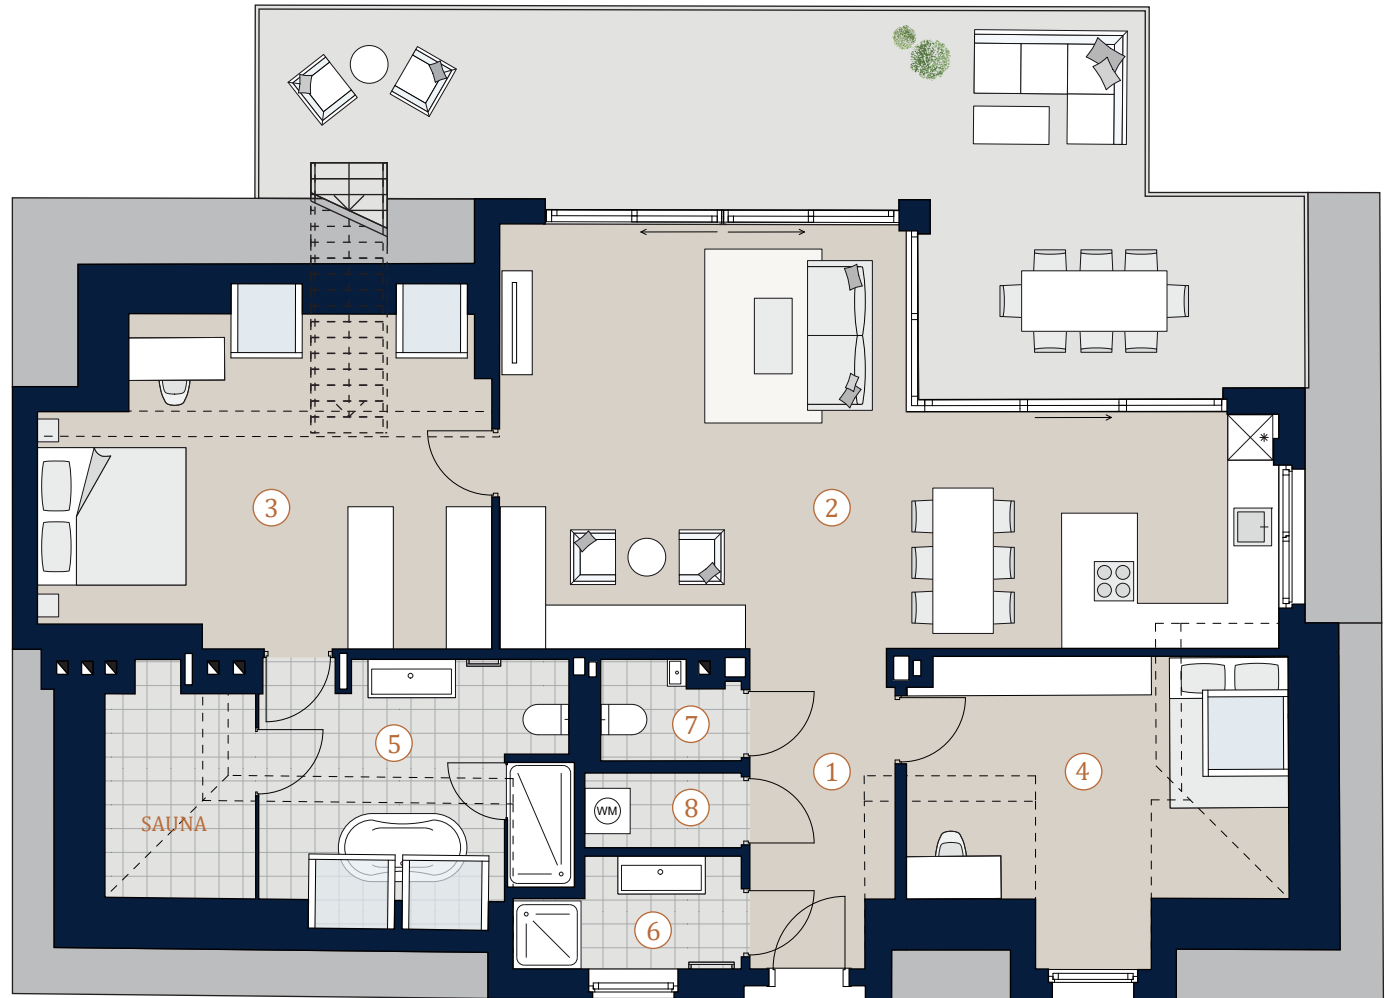

Petzvalgasse 4
1040 Wien

Top 27 · Dachgeschoß

Wohnfläche	141,25 m²
Balkon	29,05 m²
Terrasse	12,11 m²
Dachterrasse	50,49 m²

1	Vorraum	8,08 m ²
2	Wohnküche	45,40 m ²
3	Zimmer 1	30,96 m ²
4	Zimmer 2	23,38 m ²
5	Bad 1	25,16 m ²
6	Bad 2	3,97 m ²
7	WC	2,26 m ²
8	Abstellraum	2,04 m ²

Übersicht

Bei Immobilien zu Hause.
Seit 3 Generationen.

A4 | M 1:100